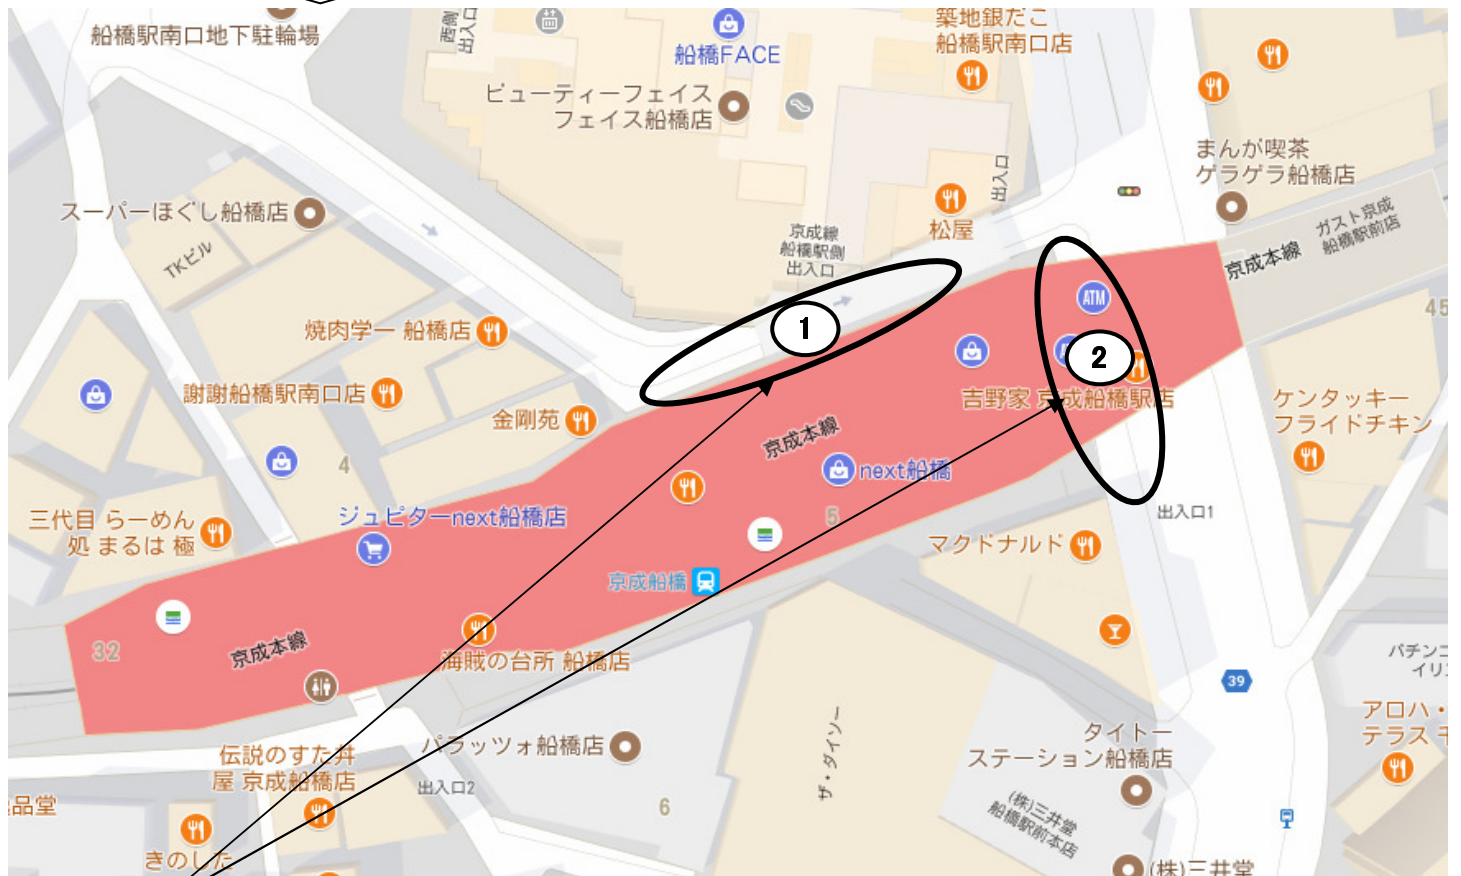

川越駅東口側

※こちらの場所に着きましたら店舗にお電話下さい。
三番町道りから進入の一方通行で、アトレの搬入口が有る通りです。

文化祭ドリンクお渡し場所

〒273-0005 千葉県船橋市本町1-5-1next船橋 1F

パールレディ船橋店

TEL047-495-8086

拡大

店舗は京成船橋駅1Fです

※①②どちらかに着きましたら店舗にお電話下さい。その際何処にいるかお伝えください。

①は、船橋FACEとnext船橋の間一方通行です(FACE納品がある場合移動して頂く事がございます。)

②は、バス通りです。(朝早い時間帯、6:00~6:30位はバスが来ないのでこちらがお勧めです。)