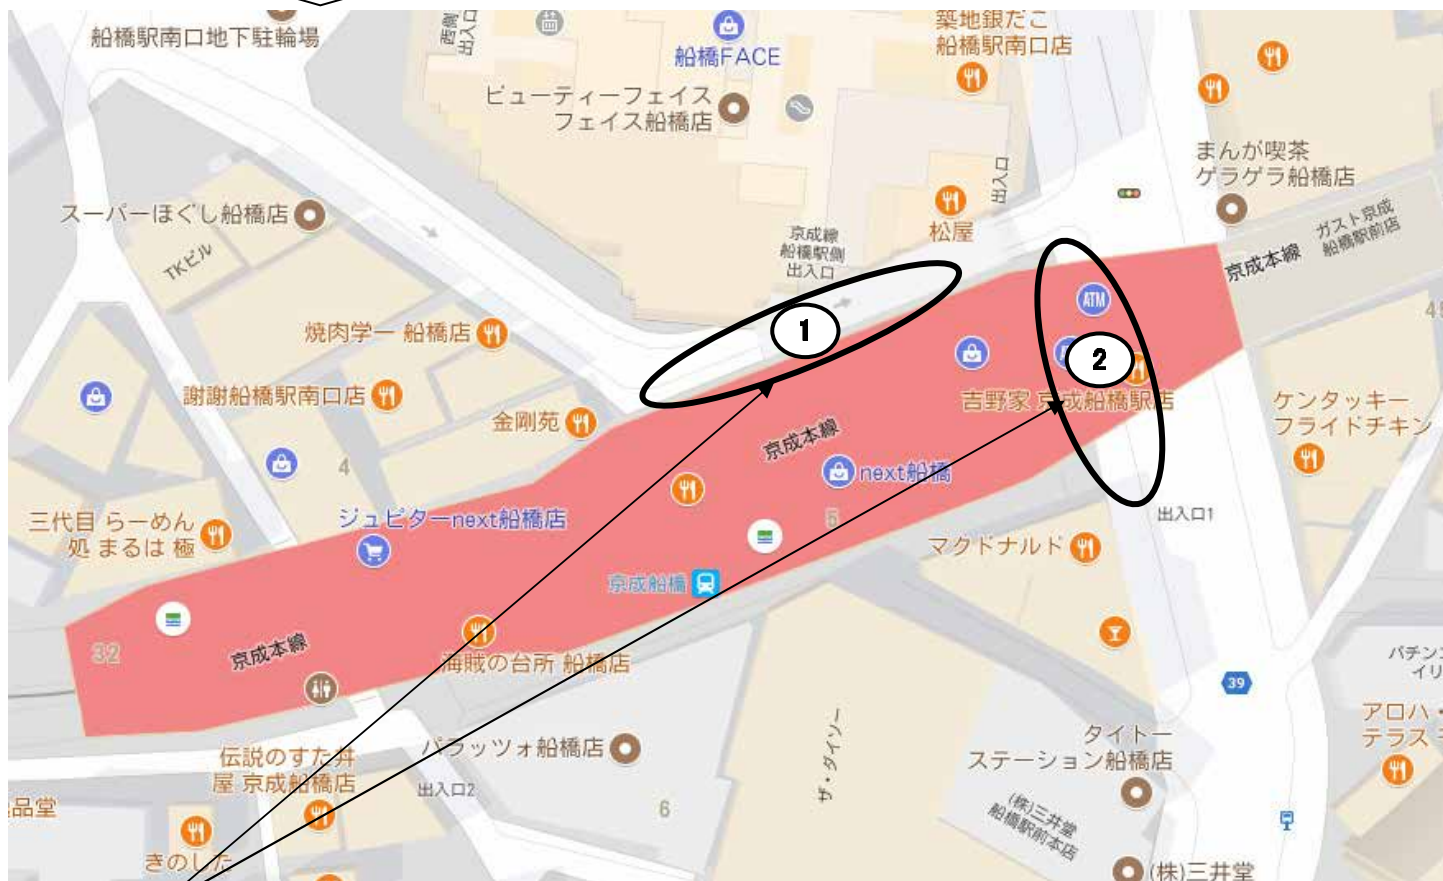

川越駅東口側

※こちらの場所に着きましたら店舗にお電話下さい。
三番町道りから進入の一方通行で、アトレの搬入口が有る通りです。

ドリンクお渡し場所

〒330-0853 埼玉県さいたま市大宮区錦町 630 ルミネ1F 路面

パールレディ大宮店

TEL048-645-0086

拡大

大宮駅東口側

※こちらの場所に着きましたら店舗にお電話下さい。
派出所の前に車を駐車できるスペースがございます。

ドリンクお渡し場所

〒273-0005 千葉県船橋市本町1-5-1next船橋 1F

パールレディ船橋店

TEL047-495-8086

拡大

店舗は京成船橋駅1Fです

※①②どちらかに着きましたら店舗にお電話下さい。その際何処にいますかお伝えください。

①は、船橋FACEとnext船橋の間一方通行です(FACE納品がある場合移動して頂く事がございます。)

②は、バス通りです。(朝早い時間帯、6:00~6:30位はバスが来ないのでこちらがお勧めです。)